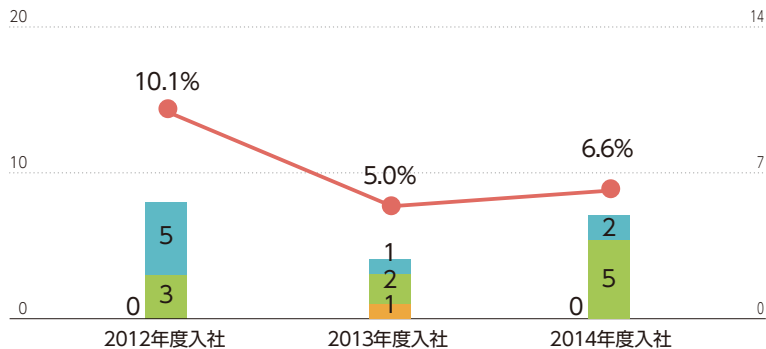

新卒採用者の離職状況

● グループ合計

		離職者数(人)	離職率(%)
2012年度入社	1年目まで	0	0.0
	2年目まで	3	3.8
	3年目まで	8	10.1
2013年度入社	1年目まで	1	1.3
	2年目まで	3	3.8
	3年目まで	4	5.0
2014年度入社	1年目まで	0	0.0
	2年目まで	5	4.7
	3年目まで	7	6.6

● ニチレイフーズ

		離職者数(人)	離職率(%)
2012年度入社	1年目まで	0	0.0
	2年目まで	0	0.0
	3年目まで	2	8.7
2013年度入社	1年目まで	0	0.0
	2年目まで	0	0.0
	3年目まで	1	3.3
2014年度入社	1年目まで	0	0.0
	2年目まで	3	8.3
	3年目まで	3	8.3

● ニチレイロジグループ

		離職者数(人)	離職率(%)
2012年度入社	1年目まで	0	0.0
	2年目まで	2	4.4
	3年目まで	4	8.9
2013年度入社	1年目まで	1	2.6
	2年目まで	3	7.7
	3年目まで	3	7.7
2014年度入社	1年目まで	0	0.0
	2年目まで	2	3.5
	3年目まで	3	5.3

※対象者：社員(専任職社員を含む)

● ニチレイ

		離職者数(人)	離職率(%)
2012年度入社	1年目まで	0	0.0
	2年目まで	0	0.0
	3年目まで	1	33.3
2013年度入社	1年目まで	0	0.0
	2年目まで	0	0.0
	3年目まで	0	0.0
2014年度入社	1年目まで	0	0.0
	2年目まで	0	0.0
	3年目まで	0	0.0

● ニチレイフレッシュ

		離職者数(人)	離職率(%)
2012年度入社	1年目まで	0	0.0
	2年目まで	1	20.0
	3年目まで	1	20.0
2013年度入社	1年目まで	0	0.0
	2年目まで	0	0.0
	3年目まで	0	0.0
2014年度入社	1年目まで	0	0.0
	2年目まで	0	0.0
	3年目まで	0	0.0

● ニチレイバイオサイエンス

		離職者数(人)	離職率(%)
2012年度入社	1年目まで	0	0.0
	2年目まで	0	0.0
	3年目まで	0	0.0
2013年度入社	1年目まで	0	0.0
	2年目まで	0	0.0
	3年目まで	0	0.0
2014年度入社	1年目まで	0	0.0
	2年目まで	0	0.0
	3年目まで	1	33.3

新卒採用者の在職期間別離職者および3年後離職率の推移(グループ合計)

(人) ■ 3年目 ■ 2年目 ■ 1年目 ● 離職率(%)

※対象者：社員(専任職社員を含む)