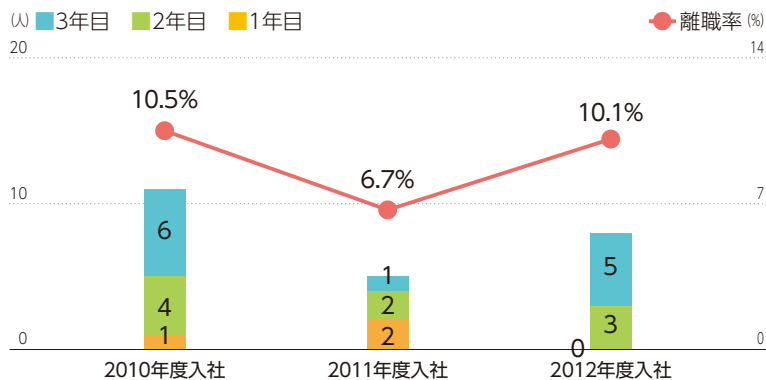

● ニチレイロジグループ

		離職者数(人)	離職率(%)
2010年度入社	1年目まで	0	0.0
	2年目まで	0	0.0
	3年目まで	3	7.3
2011年度入社	1年目まで	1	2.5
	2年目まで	2	5.0
	3年目まで	3	7.5
2012年度入社	1年目まで	0	0.0
	2年目まで	2	4.4
	3年目まで	4	8.9

● ニチレイ

		離職者数(人)	離職率(%)
2010年度入社	1年目まで	0	0.0
	2年目まで	0	0.0
	3年目まで	0	0.0
2011年度入社	1年目まで	0	0.0
	2年目まで	0	0.0
	3年目まで	0	0.0
2012年度入社	1年目まで	0	0.0
	2年目まで	0	0.0
	3年目まで	1	33.3

● ニチレイフレッシュ

		離職者数(人)	離職率(%)
2010年度入社	1年目まで	0	0.0
	2年目まで	1	14.3
	3年目まで	1	14.3
2011年度入社	1年目まで	0	0.0
	2年目まで	0	0.0
	3年目まで	0	0.0
2012年度入社	1年目まで	0	0.0
	2年目まで	1	20.0
	3年目まで	1	20.0

● ニチレイバイオサイエンス

		離職者数(人)	離職率(%)
2010年度入社	1年目まで	0	0.0
	2年目まで	0	0.0
	3年目まで	0	0.0
2011年度入社	1年目まで	0	0.0
	2年目まで	0	0.0
	3年目まで	0	0.0
2012年度入社	1年目まで	0	0.0
	2年目まで	0	0.0
	3年目まで	0	0.0

※対象者：社員(専任職社員を含む)

新卒採用者の在職期間別離職者および3年後離職率の推移(グループ合計)

※対象者：社員(専任職社員を含む)