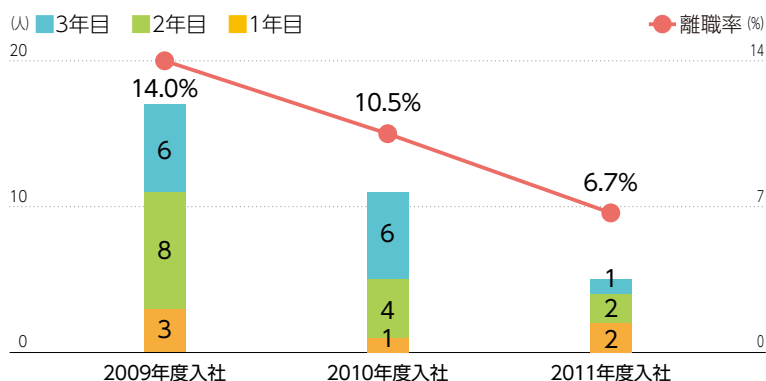

● ニチレイロジグループ

		離職者数(人)	離職率(%)
2009年度入社	1年目まで	2	4.2
	2年目まで	6	12.5
	3年目まで	9	18.8
2010年度入社	1年目まで	0	0.0
	2年目まで	0	0.0
	3年目まで	3	7.3
2011年度入社	1年目まで	1	2.5
	2年目まで	2	5.0
	3年目まで	3	7.5

※対象者：社員(専任職社員を含む)

● ニチレイ

		離職者数(人)	離職率(%)
2009年度入社	1年目まで	0	0.0
	2年目まで	0	0.0
	3年目まで	0	0.0
2010年度入社	1年目まで	0	0.0
	2年目まで	0	0.0
	3年目まで	0	0.0
2011年度入社	1年目まで	0	0.0
	2年目まで	0	0.0
	3年目まで	0	0.0

● ニチレイフレッシュ

		離職者数(人)	離職率(%)
2009年度入社	1年目まで	0	0.0
	2年目まで	0	0.0
	3年目まで	0	0.0
2010年度入社	1年目まで	0	0.0
	2年目まで	1	14.3
	3年目まで	1	14.3
2011年度入社	1年目まで	0	0.0
	2年目まで	0	0.0
	3年目まで	0	0.0

● ニチレイバイオサイエンス

		離職者数(人)	離職率(%)
2009年度入社	1年目まで	—	—
	2年目まで	—	—
	3年目まで	—	—
2010年度入社	1年目まで	0	0.0
	2年目まで	0	0.0
	3年目まで	0	0.0
2011年度入社	1年目まで	0	0.0
	2年目まで	0	0.0
	3年目まで	0	0.0

※2009年度入社 0人

新卒採用者の在職期間別離職者および3年後離職率の推移(グループ合計)

※対象者：社員(専任職社員を含む)