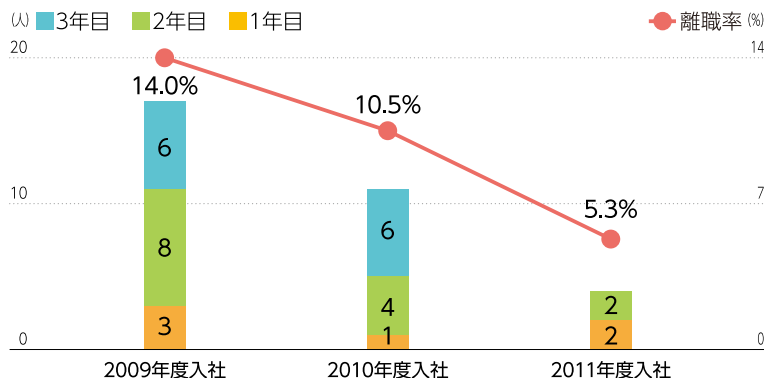

新卒採用者の離職状況

● グループ合計

		離職者数(人)	離職率(%)
2009年度入社	1年目まで	3	2.5
	2年目まで	11	9.1
	3年目まで	17	14.0
2010年度入社	1年目まで	1	1.0
	2年目まで	5	4.8
	3年目まで	11	10.5
2011年度入社	1年目まで	2	2.7
	2年目まで	4	5.3
	3年目まで		

● ニチレイフーズ

		離職者数(人)	離職率(%)
2009年度入社	1年目まで	1	1.6
	2年目まで	5	7.8
	3年目まで	8	12.5
2010年度入社	1年目まで	1	2.1
	2年目まで	4	8.5
	3年目まで	7	14.9
2011年度入社	1年目まで	1	4.0
	2年目まで	2	8.0
	3年目まで		

● ニチレイロジグループ

		離職者数(人)	離職率(%)
2009年度入社	1年目まで	2	4.2
	2年目まで	6	12.5
	3年目まで	9	18.8
2010年度入社	1年目まで	0	0.0
	2年目まで	0	0.0
	3年目まで	3	7.3
2011年度入社	1年目まで	1	2.5
	2年目まで	2	5.0
	3年目まで		

※対象者：社員(専任職社員を含む)

● ニチレイ

		離職者数(人)	離職率(%)
2009年度入社	1年目まで	0	0.0
	2年目まで	0	0.0
	3年目まで	0	0.0
2010年度入社	1年目まで	0	0.0
	2年目まで	0	0.0
	3年目まで	0	0.0
2011年度入社	1年目まで	0	0.0
	2年目まで	0	0.0
	3年目まで		

● ニチレイフレッシュ

		離職者数(人)	離職率(%)
2009年度入社	1年目まで	0	0.0
	2年目まで	0	0.0
	3年目まで	0	0.0
2010年度入社	1年目まで	0	0.0
	2年目まで	1	14.3
	3年目まで	1	14.3
2011年度入社	1年目まで	0	0.0
	2年目まで	0	0.0
	3年目まで		

● ニチレイバイオサイエンス

		離職者数(人)	離職率(%)
2009年度入社	1年目まで	-	-
	2年目まで	-	-
	3年目まで	-	-
2010年度入社	1年目まで	0	0.0
	2年目まで	0	0.0
	3年目まで	0	0.0
2011年度入社	1年目まで	0	0.0
	2年目まで	0	0.0
	3年目まで		

※2009年度入社 0人

新卒採用者の在職期間別離職者及び3年後離職率の推移(グループ合計)

※2011年度入社については就業2年後

※対象者：社員(専任職社員を含む)